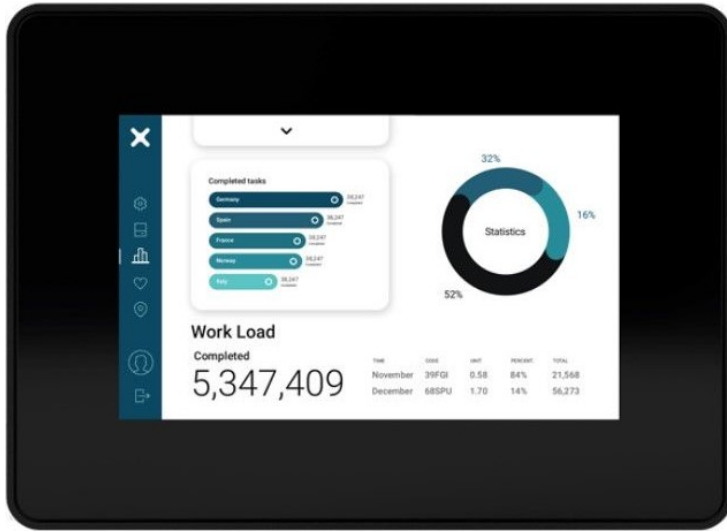

x JSmart7xx

- x **Temperatuur**
- x **Luchtdruk**
- x **Luchtvochtigheid**
- x **Versnellingsmeter**
- x **Wi-Fi status en control**
- x **RGB Led**
 - x **Kleur**
 - x **Frequentie**

System Variables

- x **Services**
 - x **VNC**
 - x **Start, Stop en Status**
 - x **Corvina Cloud 1**
 - x **Start, Stop en Status**

System Variables

NFC))))

- ✘ NFC Support
 - ✘ JSmart707-NFC
 - ✘ JSmart710-NFC
 - ✘ JSmart7xxM
- ✘ Lezen
- ✘ Schrijven

System Variables

x XA5

- x **Temperatuur**
- x **Versnellingsmeter**
- x **Wi-Fi status en control**
- x **RGB Led**
 - x **Kleur**
 - x **Frequentie**
- x **Digitale uitgang**
- x **Licht sensor**

System Variables

- x **PLCM10**
 - x **Inputs**
 - x **Outputs**
 - x **Leds**
 - x **Wi-Fi status en control**
 - x **4G status en control**
 - x **GNSS status en control**
 - x **Latitude, Longitude**
 - x **Altitude, Speed**