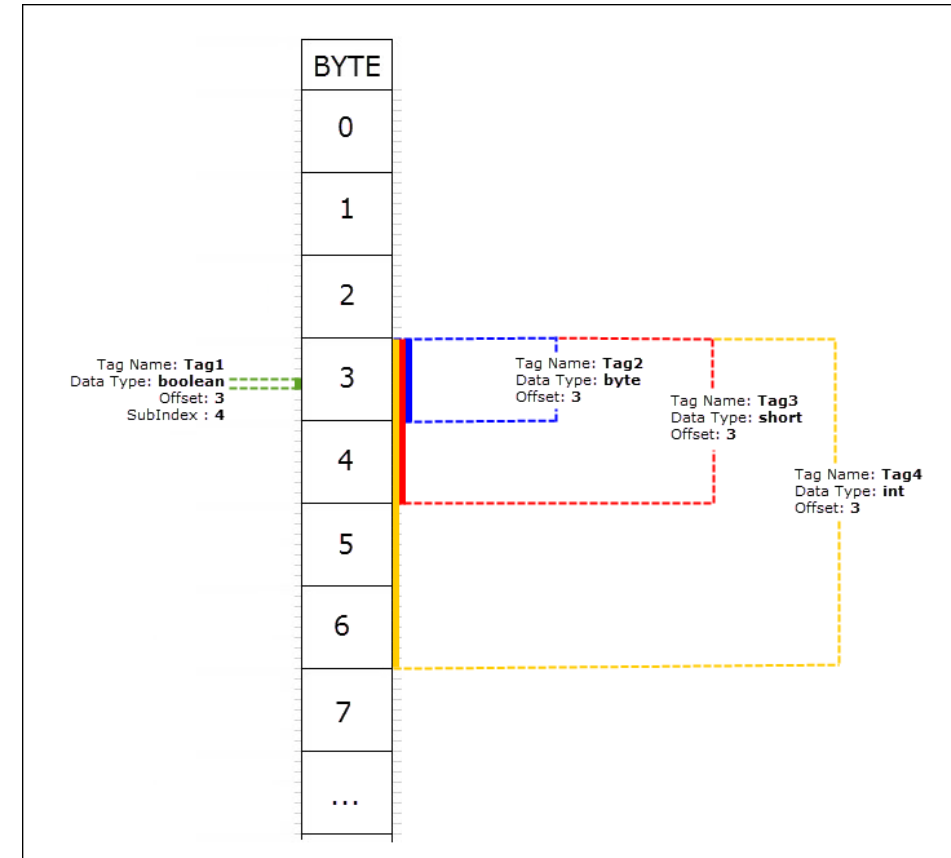

Grid Layout widget

- x Grid Layout widget
 - x Min en max breedte en hoogte
 - x Margins
 - x Nesten

System Variables

- x Multi-Instance
- x PLC Models
 - x Direct I/O
 - x Retentive Memory
 - x JSmart7xx
 - x Services
 - x NFC Support
 - x XA5
 - x PLCM10

System Variables

x Direct I/O

x PLIO 06

x PLIO 07

System Variables

x Retentive Memory

- x 16KB FRAM
- x eX7xx
- x JSmart7xx
- x XA

System Variables

x JSmart7xx

- x **Temperatuur**
- x **Luchtdruk**
- x **Luchtvochtigheid**
- x **Versnellingsmeter**
- x **Wi-Fi status en control**
- x **RGB Led**
 - x **Kleur**
 - x **Frequentie**

System Variables

- x **Services**
 - x **VNC**
 - x **Start, Stop en Status**
 - x **Corvina Cloud 1**
 - x **Start, Stop en Status**