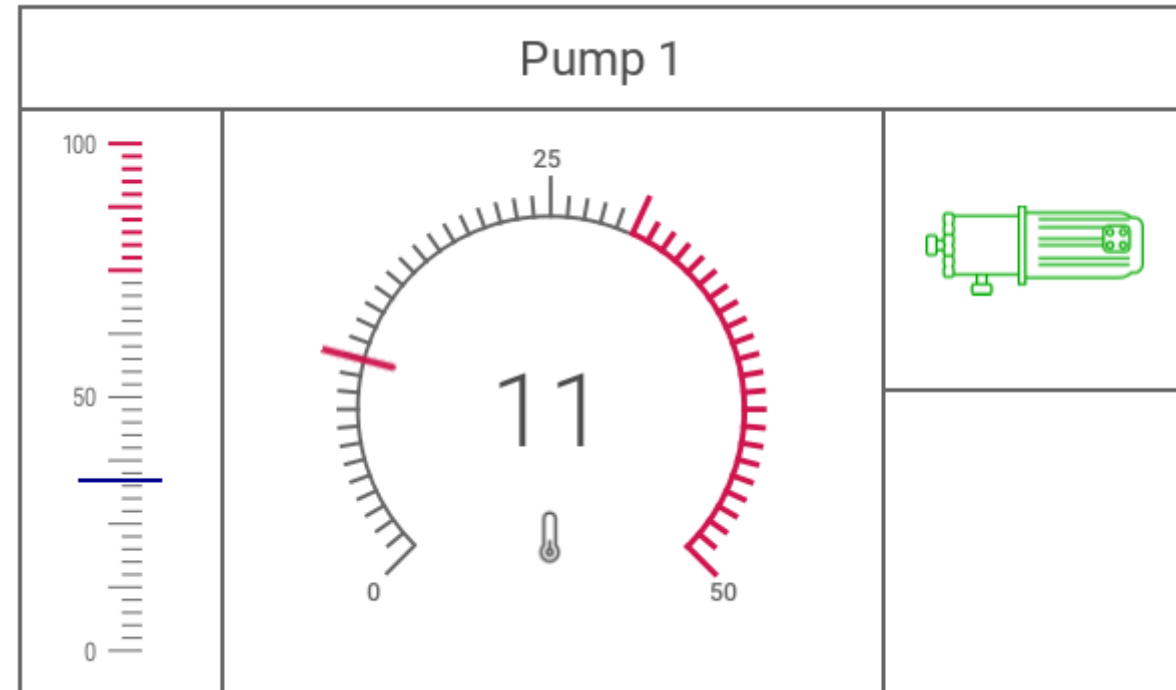

TIPS & TRICKS

- ✘ Variables widget
- ✘ Global JsFuncBlock widget
- ✘ Layout widget
- ✘ System Variables
- ✘ USB extension

Variables Widget

- x Variables widget
 - x Lokaal (pagina) en Globaal
 - x Client & Web
 - x Instantie per client
 - x Indexed Tags set
 - x Custom widget parameter